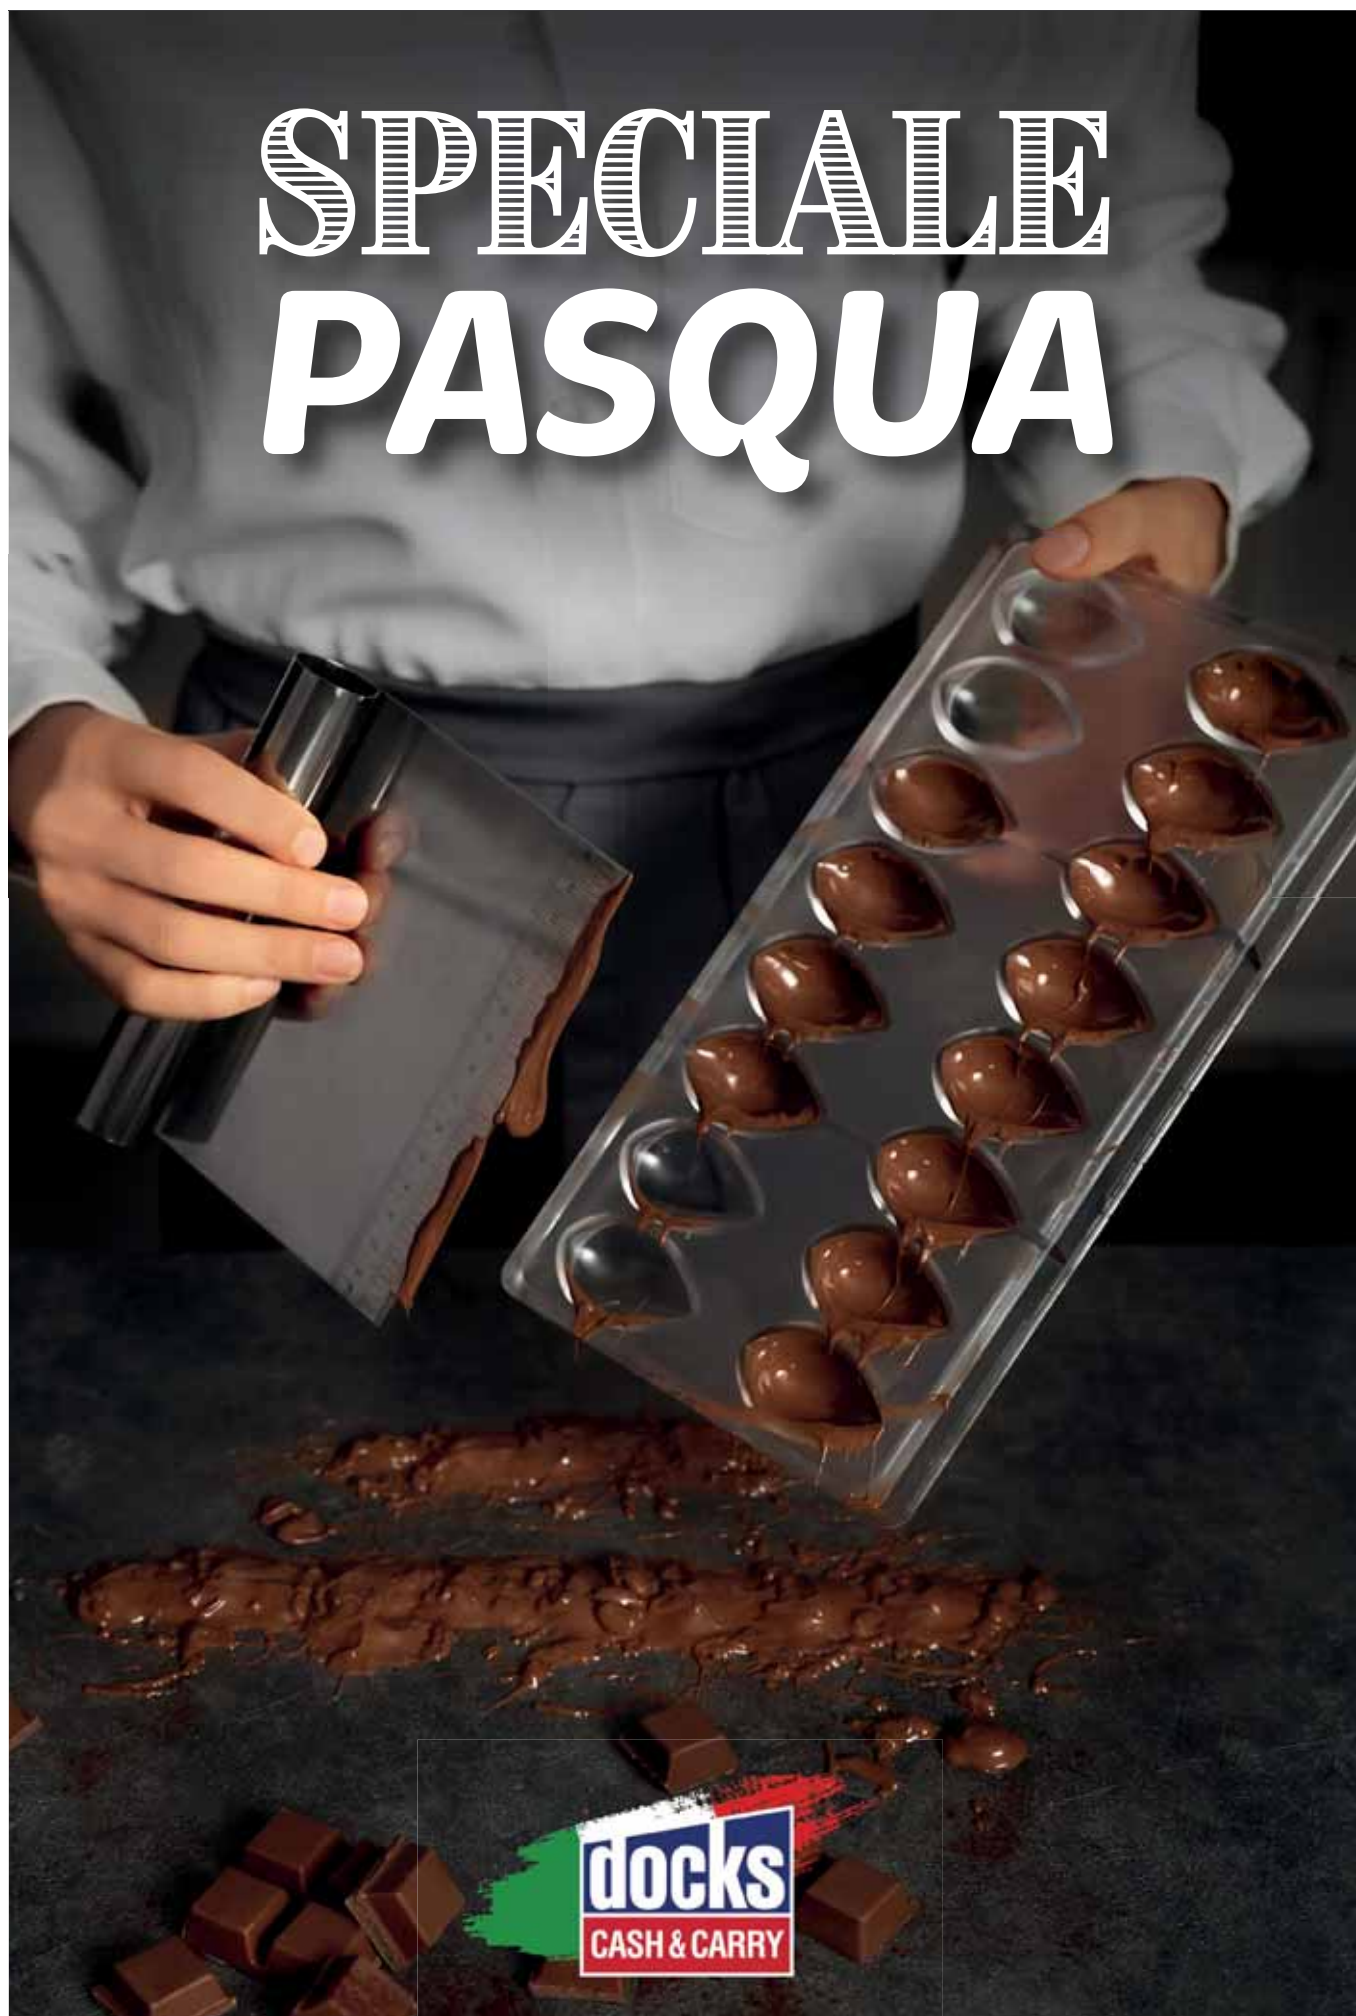

SPECIALE PASQUA

VALIDO DAL 13 MARZO AL 21 APRILE 2025

Uova per Lotterie WALCOR

**Uovo
di Cioccolato
al Latte
Elite Gigante**

kg 2

42,90€

kg 5

106,90€